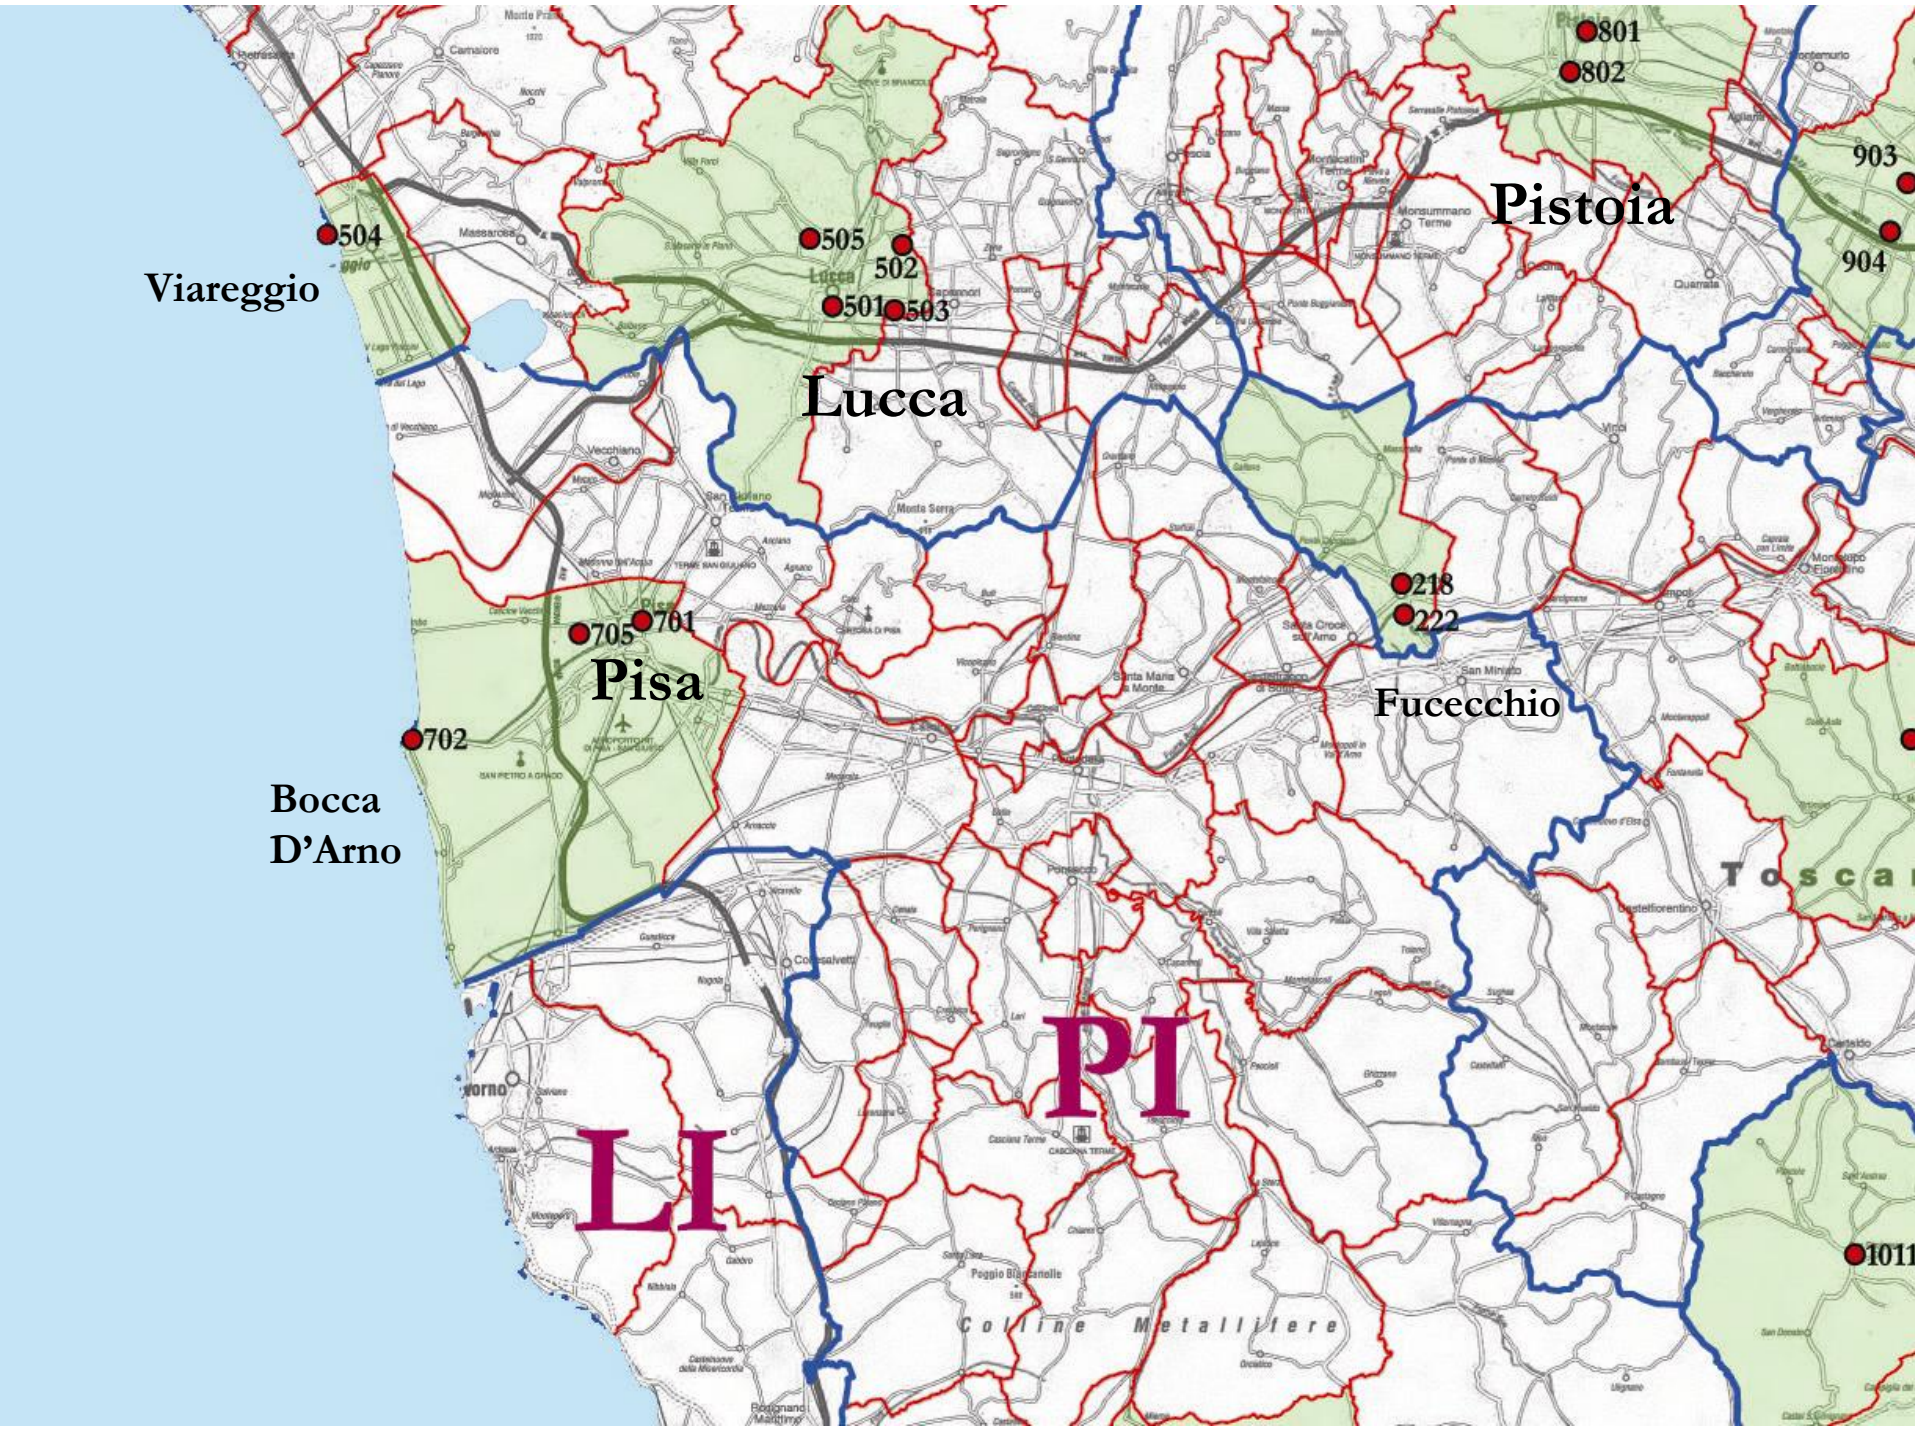

comuni interessati

Osserviamo di seguito alcuni ingrandimenti della mappa per vedere la distribuzione territoriale dei comitati e i comuni interessati dalle varie vertenze.

MS

Fivizzano

Fosdinovo

Carrara

Massa

Ameglia

LU

PT

Pistoia

Viareggio

Lucca

604

601

603

602

504

505

502

501

503

801

802

Viareggio

Pistoia

Lucca

Pisa

Fucecchio

Bocca
D'Arno

Tosca