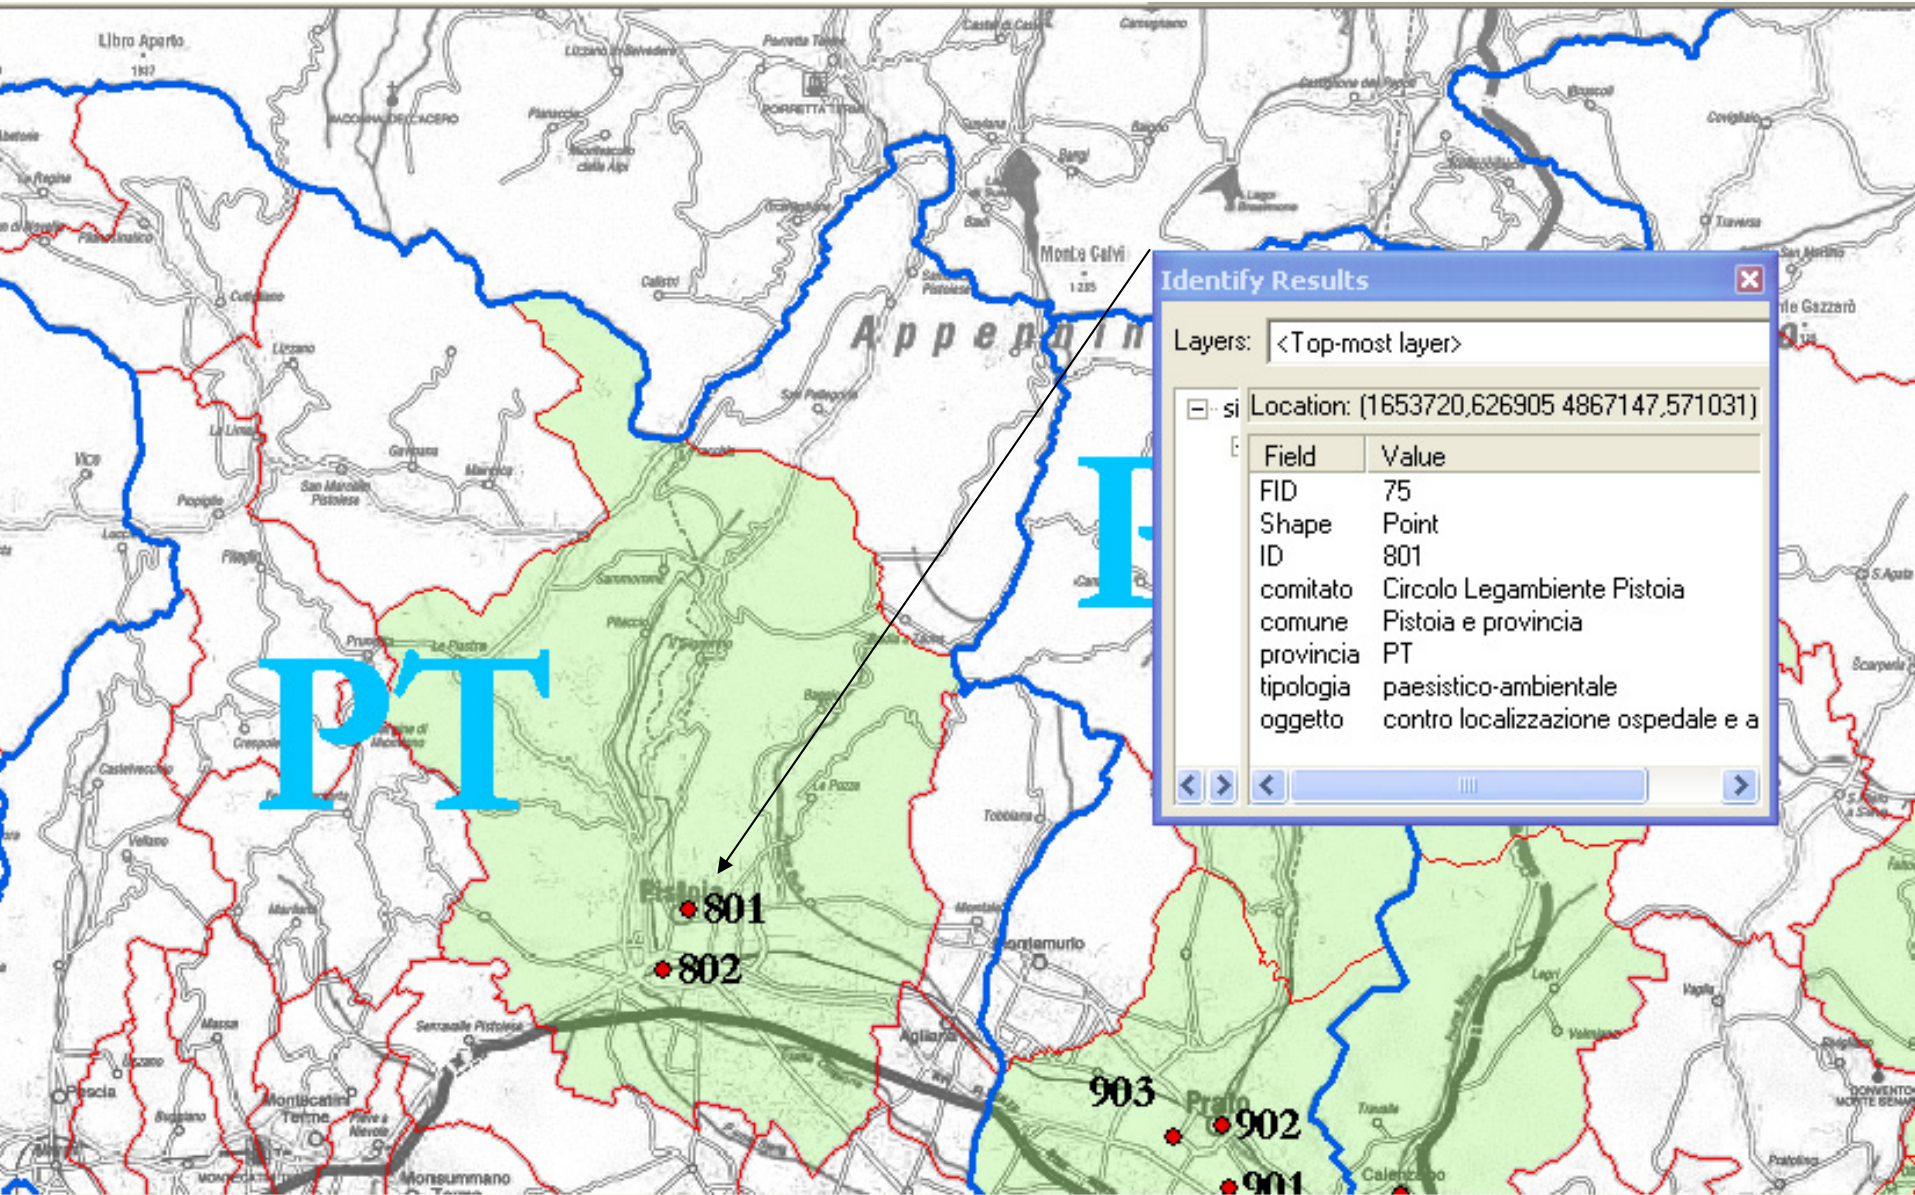

< >

Identify Results

Layers: <Top-most layer>

Location: (1603118,963202 4837051,156671)

Field	Value
FID	71
Shape	Point
ID	702
comitato	Coordinamento salvaguardia Bocca d'Arno San Rossore
comune	Pisa
provincia	PI
tipologia	infrastrutture
oggetto	contro porto e villaggio turistico

Identify Results

Layers: <Top-most layer>

Location: (1653720,626905 4867147,571031)

Field	Value
FID	75
Shape	Point
ID	801
comitato	Circolo Legambiente Pistoia
comune	Pistoia e provincia
provincia	PT
tipologia	paesistico-ambientale
oggetto	contro localizzazione ospedale e a