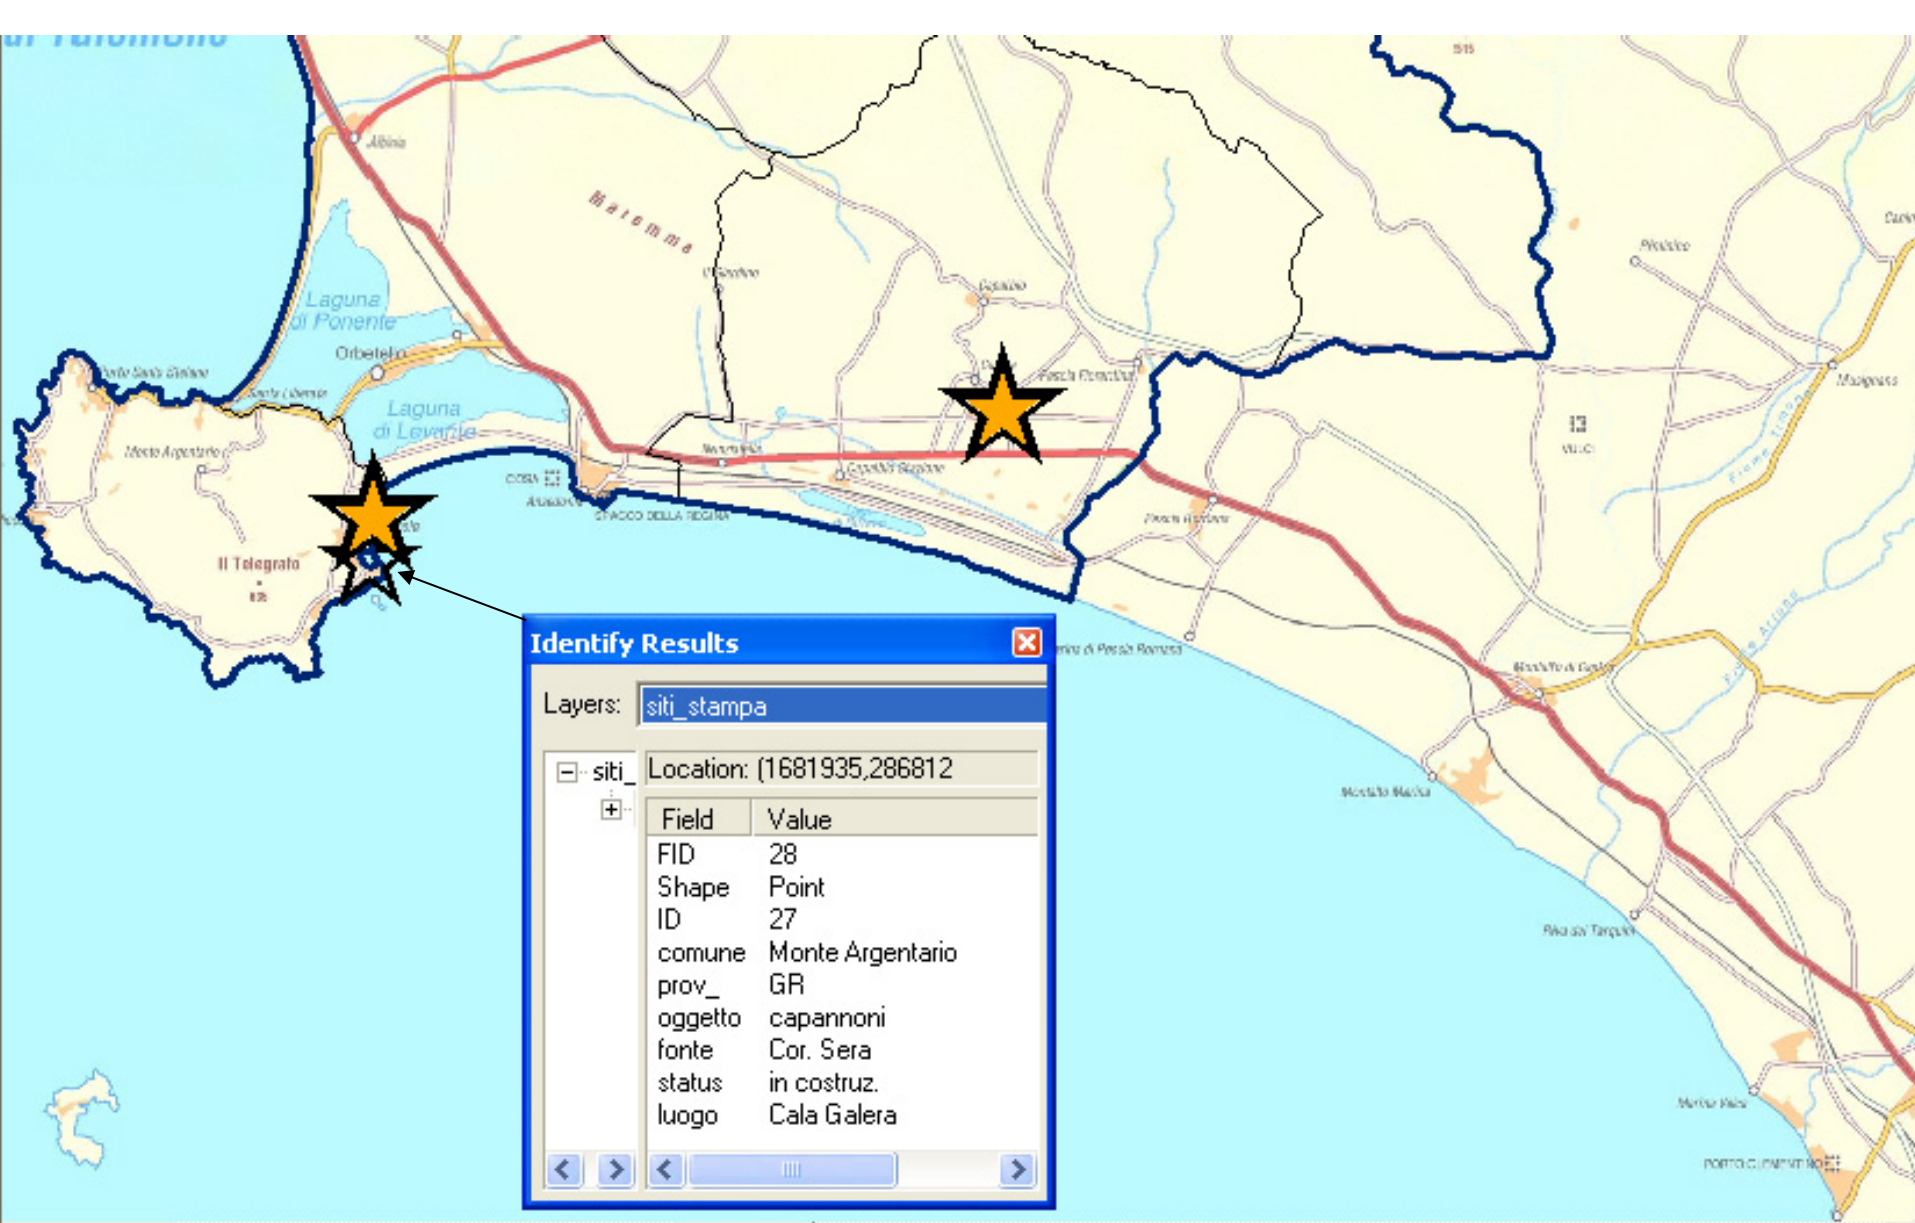

Legenda	
☆	bloccato (per ora)
☆	in progetto
★	in costruzione
★	in atto
★	previsione di Piano Strutturale

Golfo di Follonica

Identify Results

Layers: siti_stampa

siti_ Location: (1615061,715565)

Field	Value
FID	37
Shape	Point
ID	38
comune	Porto Azzurro
prov_	LI
oggetto	villette
fonte	Repubblica
status	progetto
luogo	Barbarossa

Identify Results

Layers: siti_stampa

Location: (1666854,006650)

Field	Value
FID	2
Shape	Point
ID	23
comune	Grosseto
prov_	GR
oggetto	spiaggia
fonte	Repubblica
status	progetto
luogo	Marina di Alberese