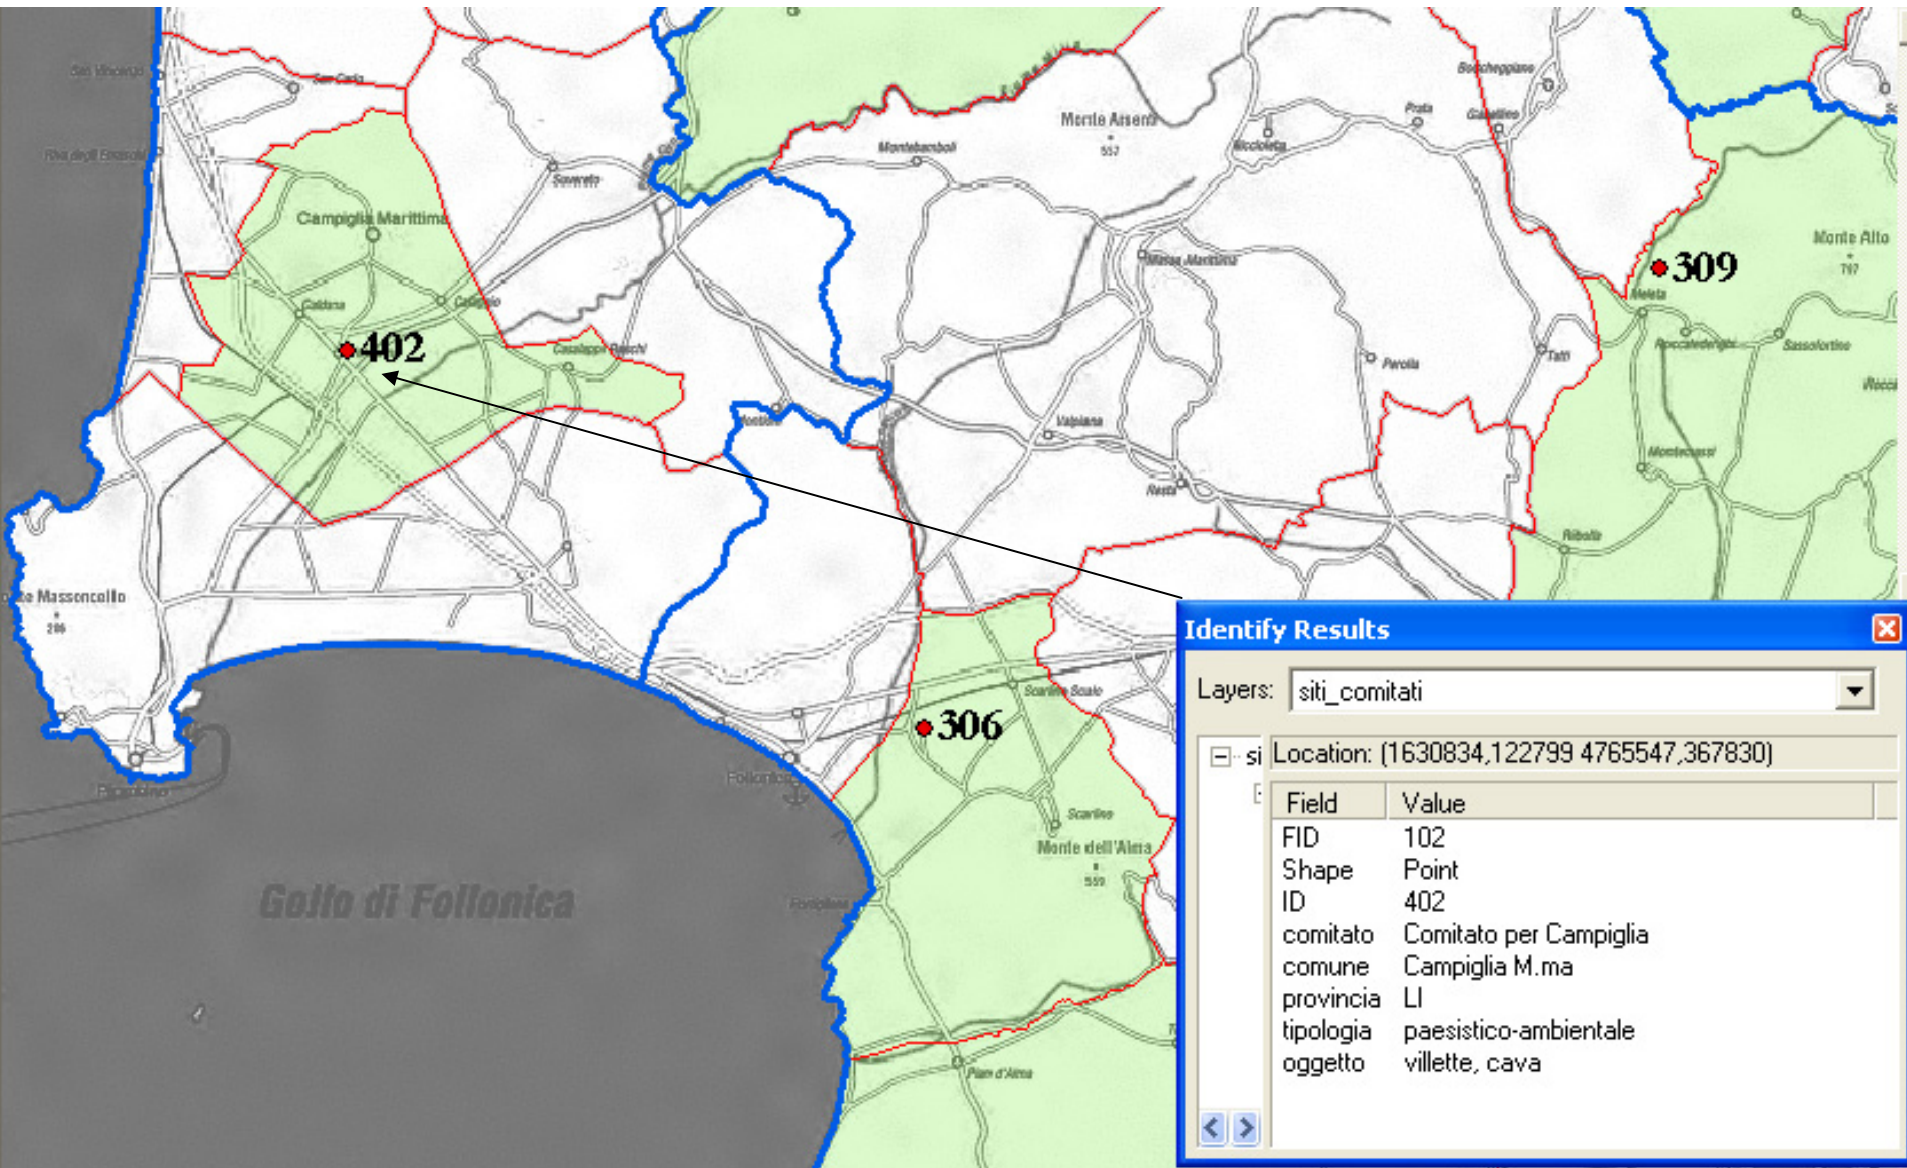

Identify Results

Layers: **siti_comitati**

Location: (1645783,111030 4842342,833921)

Field	Value
FID	31
Shape	Point
ID	222
comitato	Italia Nostra Medio Valdarno Inferiore - Fucecchio
comune	intercomunale
provincia	FI PI
tipologia	paesistico-ambientale
oggetto	tutela patrimonio culturale e paesistico

Identify Results

Layers: <Top-most layer>

Location: (1623756,504477 4855307,443184)

Field	Value
FID	64
Shape	Point
ID	503
comitato	Italia Nostra sezione di Lucca
comune	Lucca e valle del Serchi
provincia	LU
tipologia	paesistico-ambientale
oggetto	tutela patrimonio storico e naturale