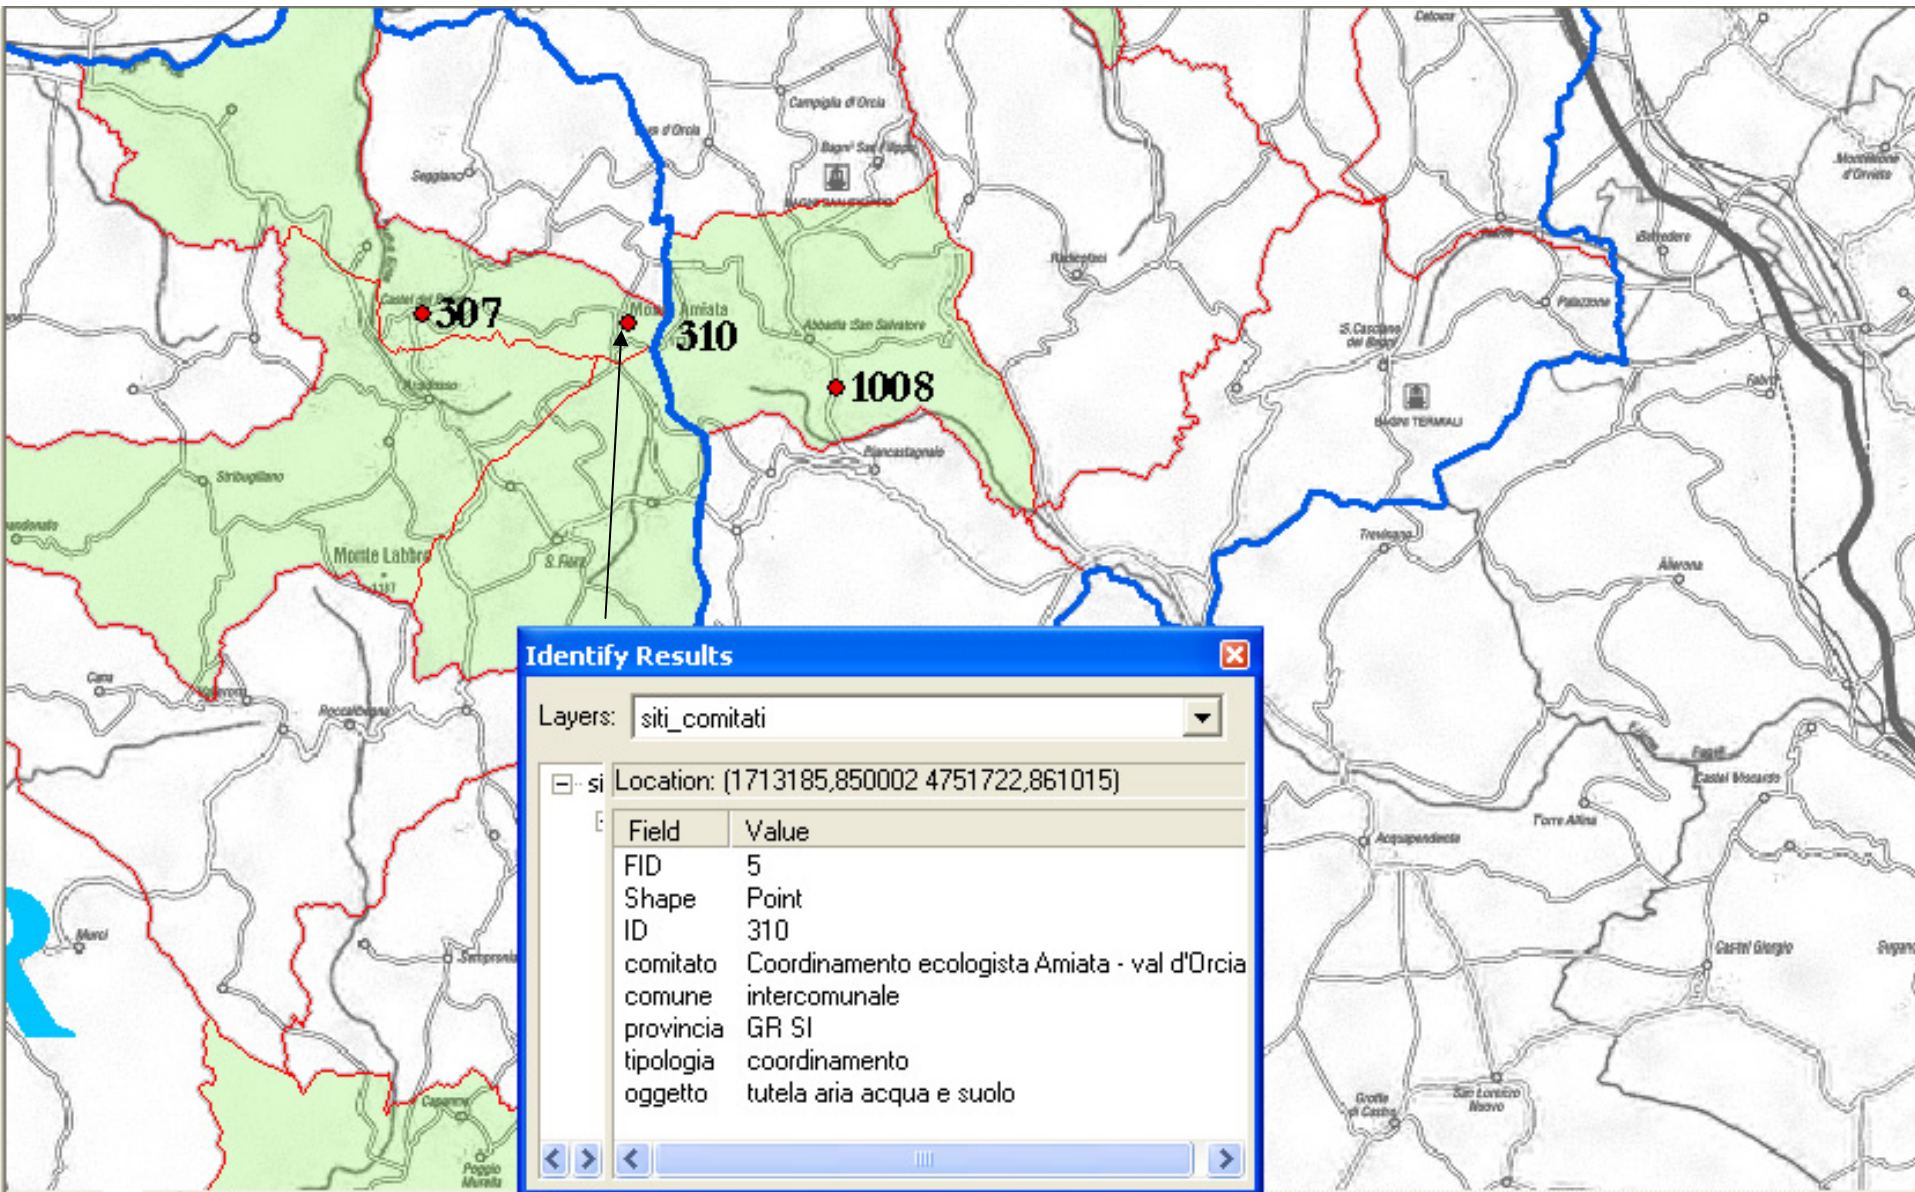

Identify Results

Layers: siti_comitati

Location: (1713185,850002 4751722,861015)

Field	Value
FID	5
Shape	Point
ID	310
comitato	Coordinamento ecologista Amiata - val d'Orcia
comune	intercomunale
provincia	GR SI
tipologia	coordinamento
oggetto	tutela aria acqua e suolo