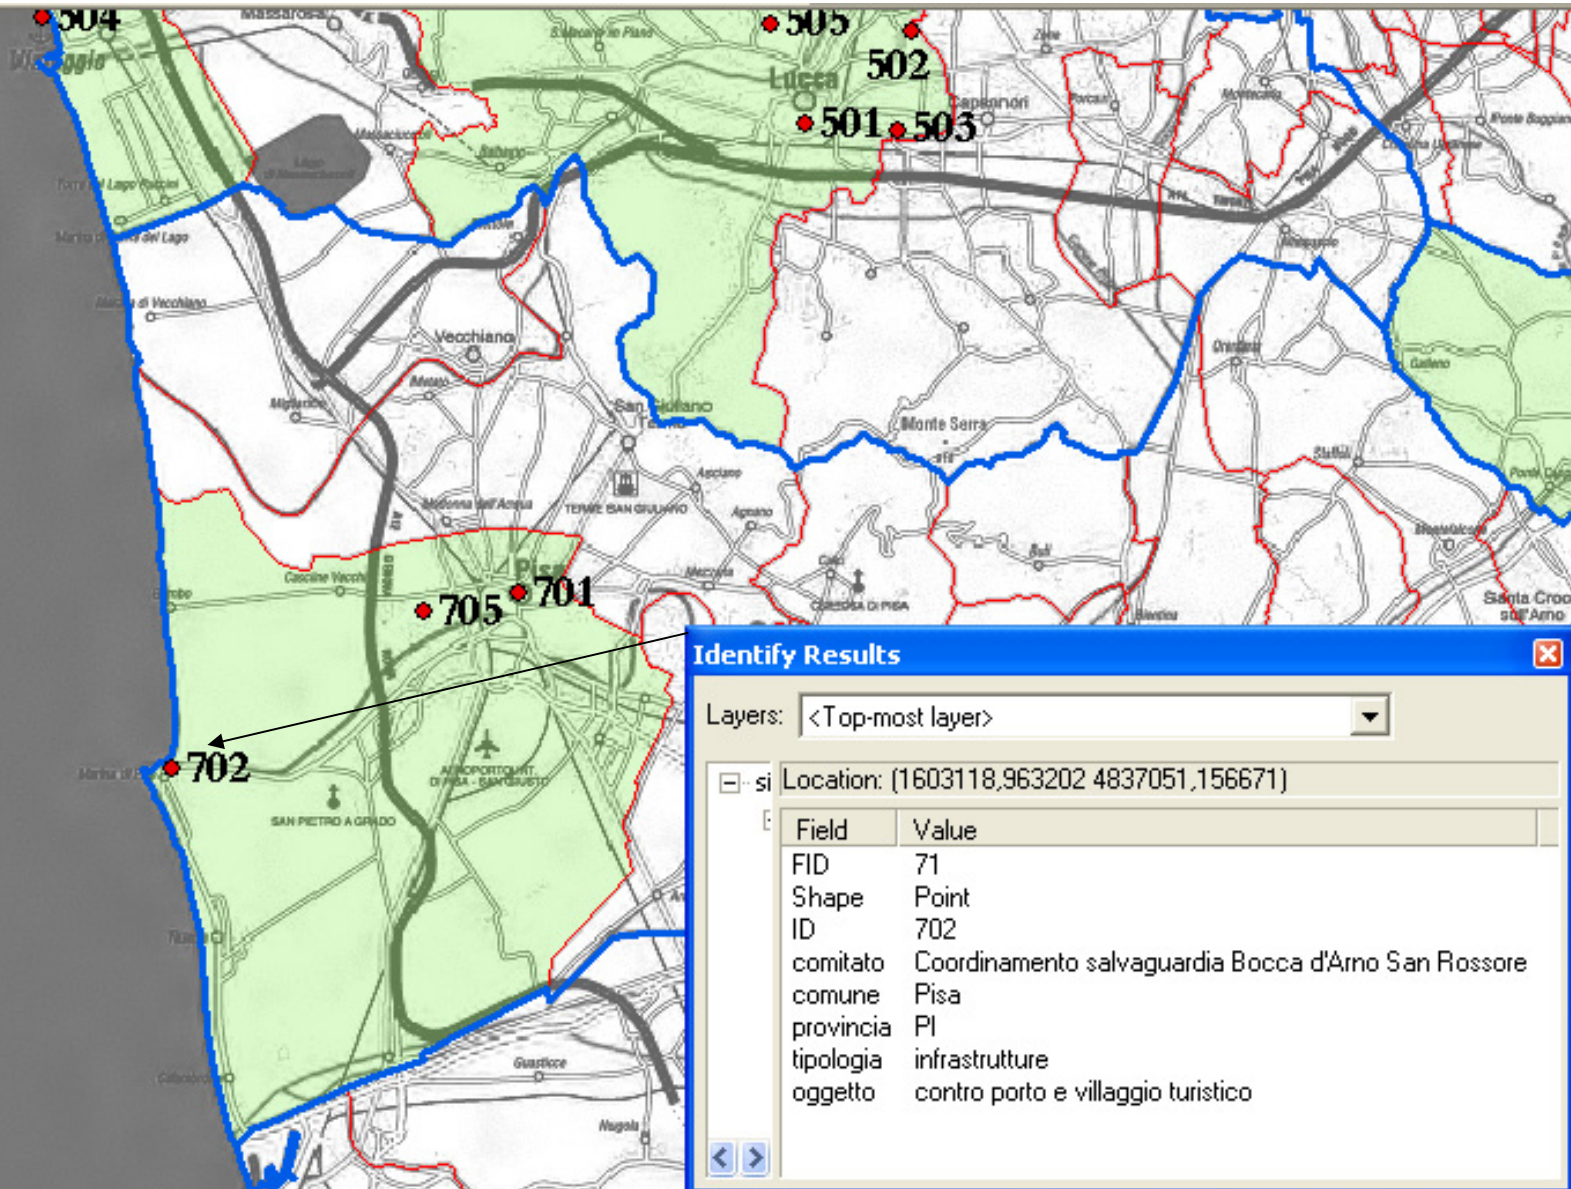

Identify Results

Layers: <Top-most layer>

Location: (1603118,963202 4837051,156671)

Field	Value
FID	71
Shape	Point
ID	702
comitato	Coordinamento salvaguardia Bocca d'Arno San Rossore
comune	Pisa
provincia	PI
tipologia	infrastrutture
oggetto	contro porto e villaggio turistico