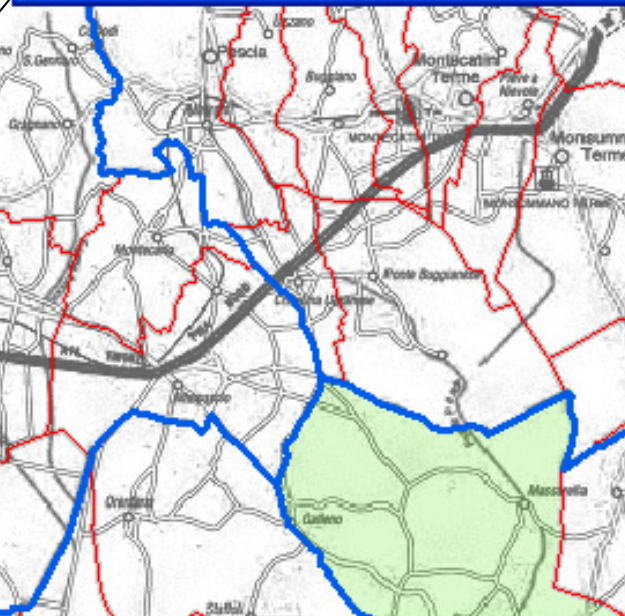

Identify Results

Layers: siti_comitati

Location: (1713185,850002 4751722,861015)

Field	Value
FID	5
Shape	Point
ID	310
comitato	Coordinamento ecologista Amiata - val d'Orcia
comune	intercomunale
provincia	GR SI
tipologia	coordinamento
oggetto	tutela aria acqua e suolo

Identify Results

Layers: <Top-most layer>

Location: (1623756,504477 4855307,443184)

Field	Value
FID	64
Shape	Point
ID	503
comitato	Italia Nostra sezione di Lucca
comune	Lucca e valle del Serchi
provincia	LU
tipologia	paesistico-ambientale
oggetto	tutela patrimonio storico e naturale