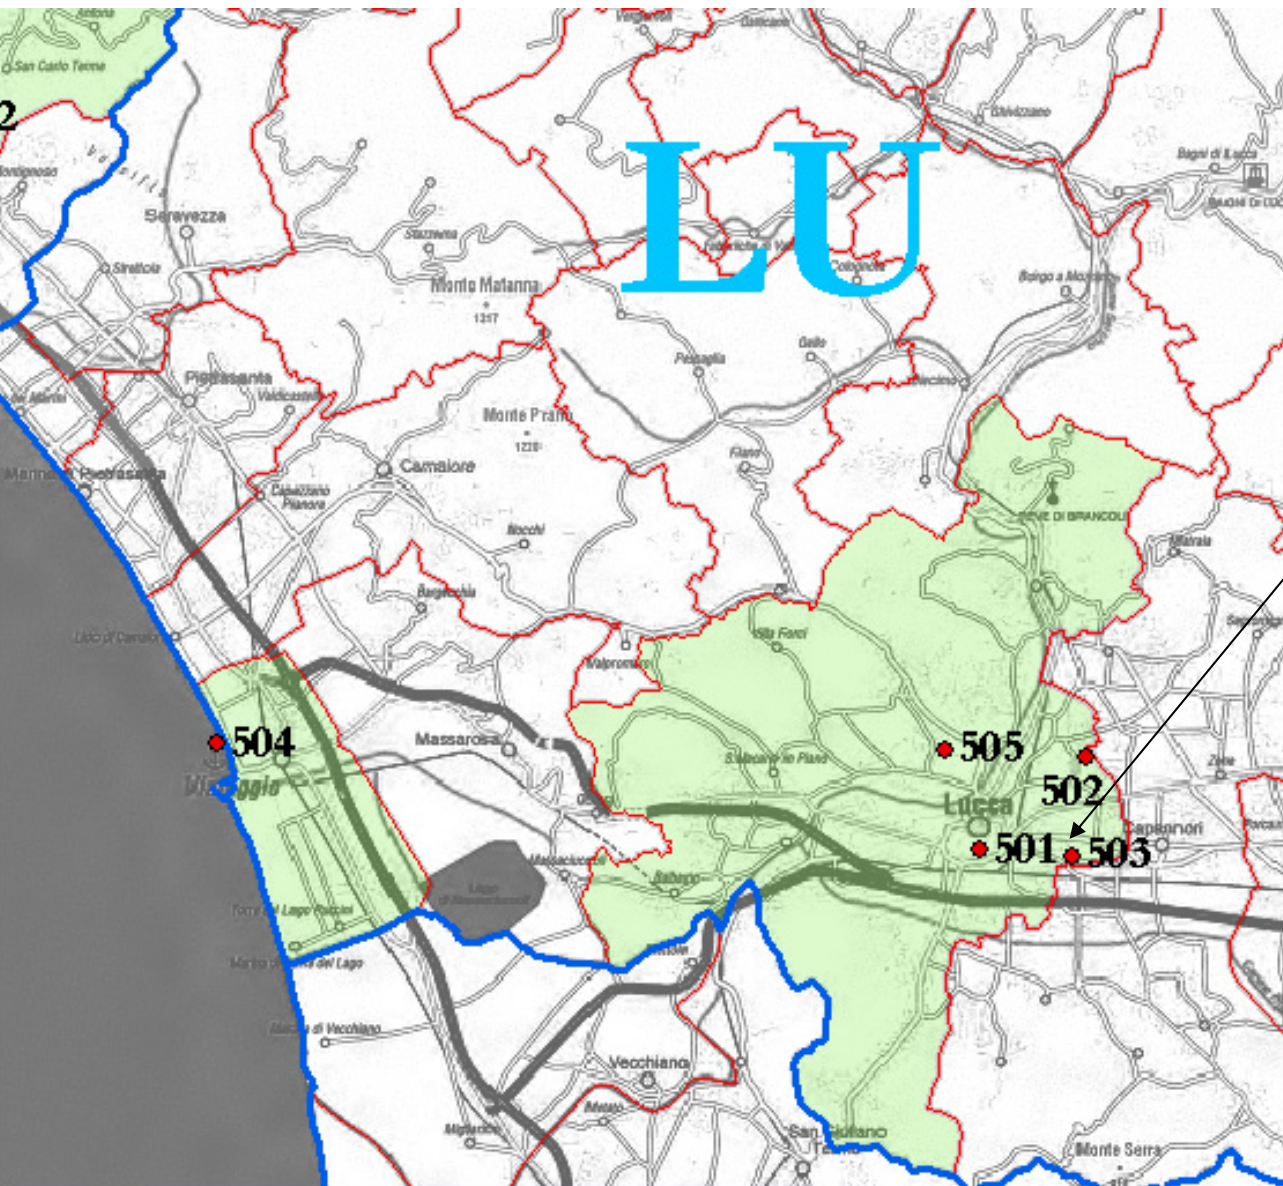

comuni interessati

Osserviamo di seguito alcuni ingrandimenti della mappa per vedere la distribuzione territoriale dei comitati e i comuni interessati dalle varie vertenze.

MS

Fivizzano

Fosdinovo

Carrara

Massa

Identify Results

Layers: siti_comitati

Location: (1713185,850002 4751722,861015)

Field	Value
FID	5
Shape	Point
ID	310
comitato	Coordinamento ecologista Amiata - val d'Orcia
comune	intercomunale
provincia	GR SI
tipologia	coordinamento
oggetto	tutela aria acqua e suolo

Identify Results

Layers: <Top-most layer>

Location: (1623756,504477 4855307,443184)

Field	Value
FID	64
Shape	Point
ID	503
comitato	Italia Nostra sezione di Lucca
comune	Lucca e valle del Serchi
provincia	LU
tipologia	paesistico-ambientale
oggetto	tutela patrimonio storico e naturale