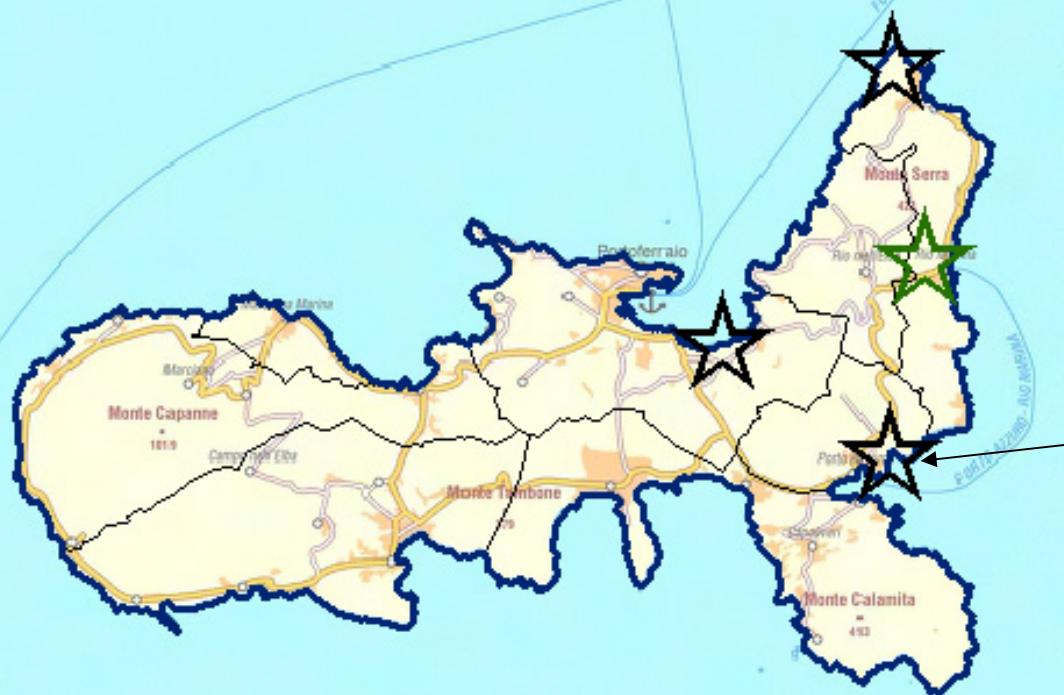

Golfo di Follonica

Identify Results

Layers: siti_stampa

siti_ Location: (1615061,715565)

Field	Value
FID	37
Shape	Point
ID	38
comune	Porto Azzurro
prov_	LI
oggetto	villette
fonte	Repubblica
status	progetto
luogo	Barbarossa