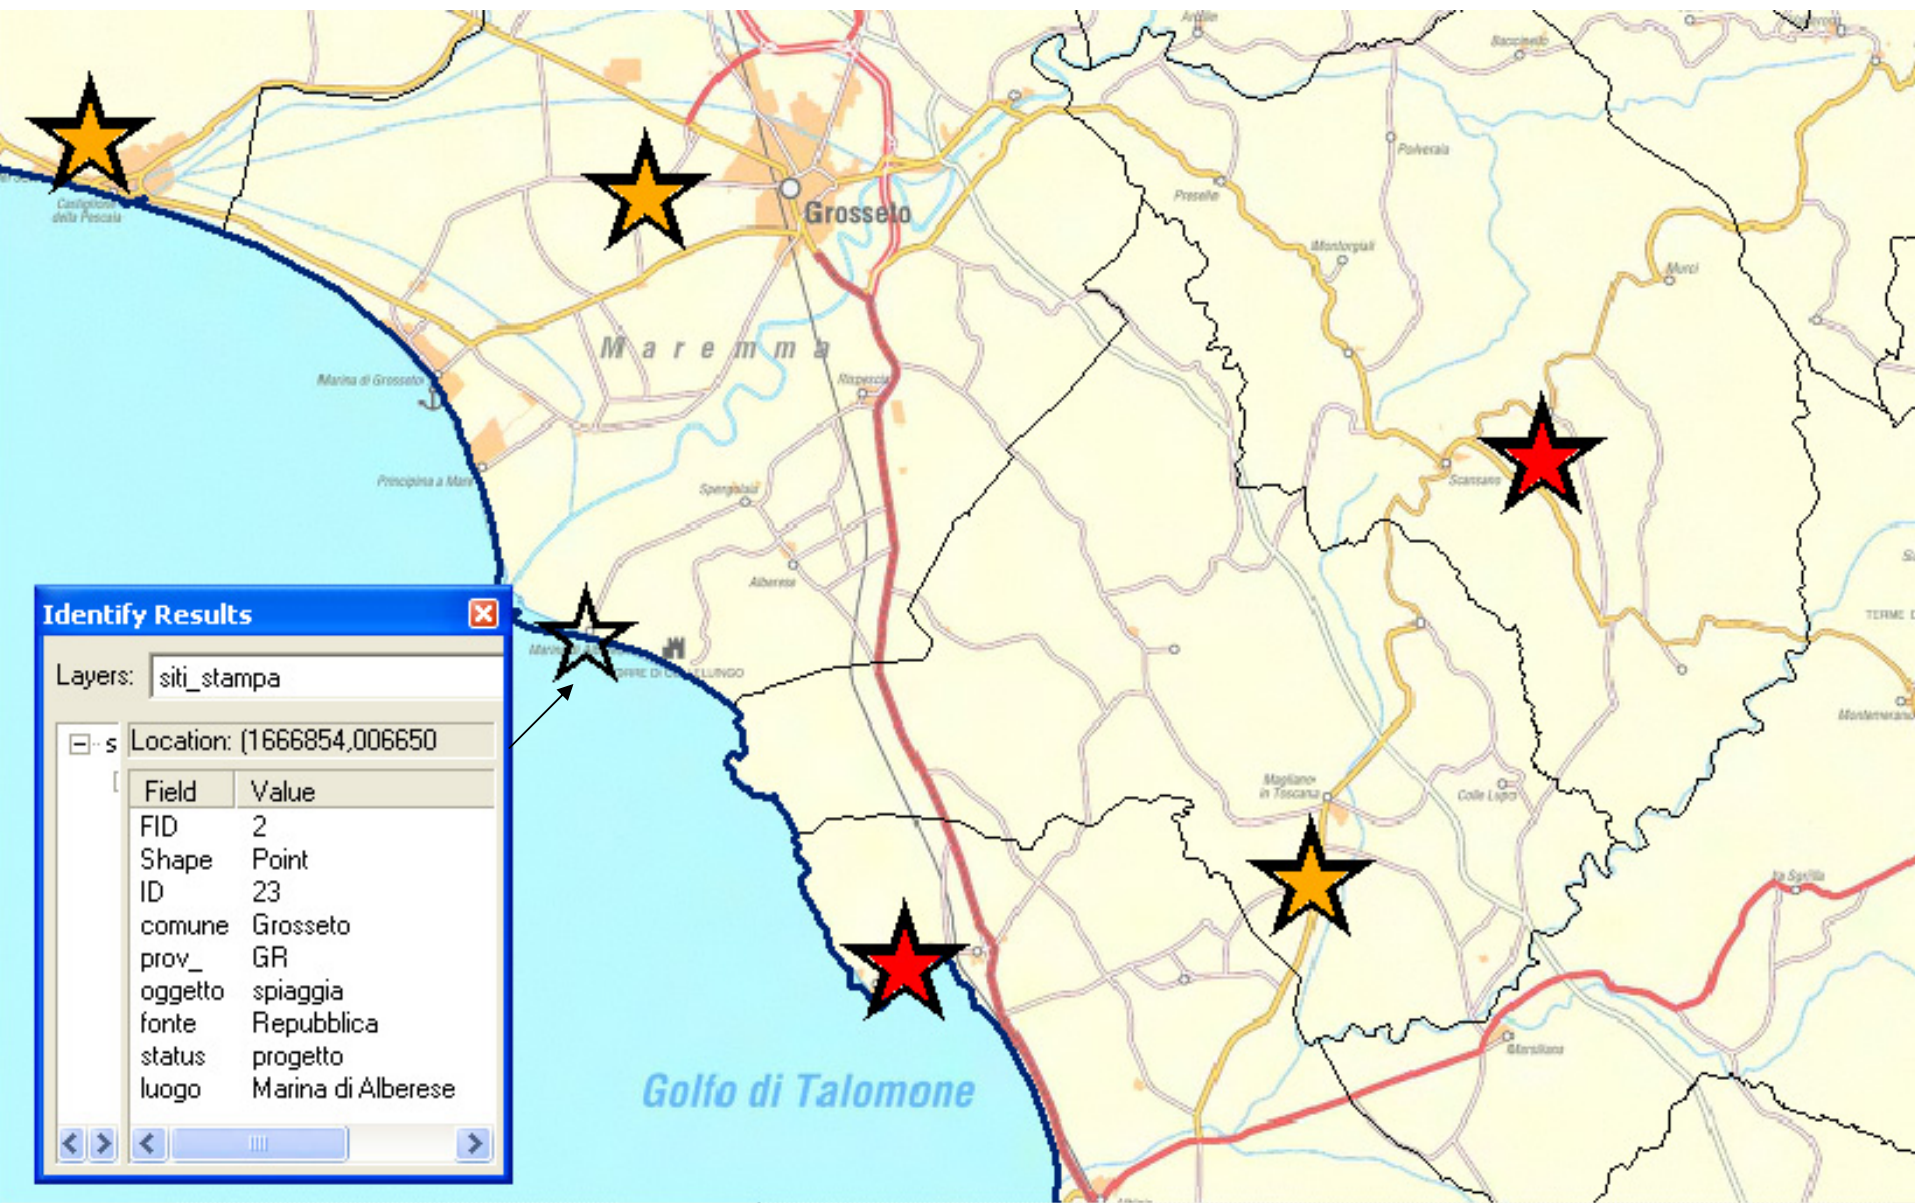

Identify Results

Layers: siti_stampa

Location: (1666854,006650)

Field	Value
FID	2
Shape	Point
ID	23
comune	Grosseto
prov_	GR
oggetto	spiaggia
fonte	Repubblica
status	progetto
luogo	Marina di Alberese