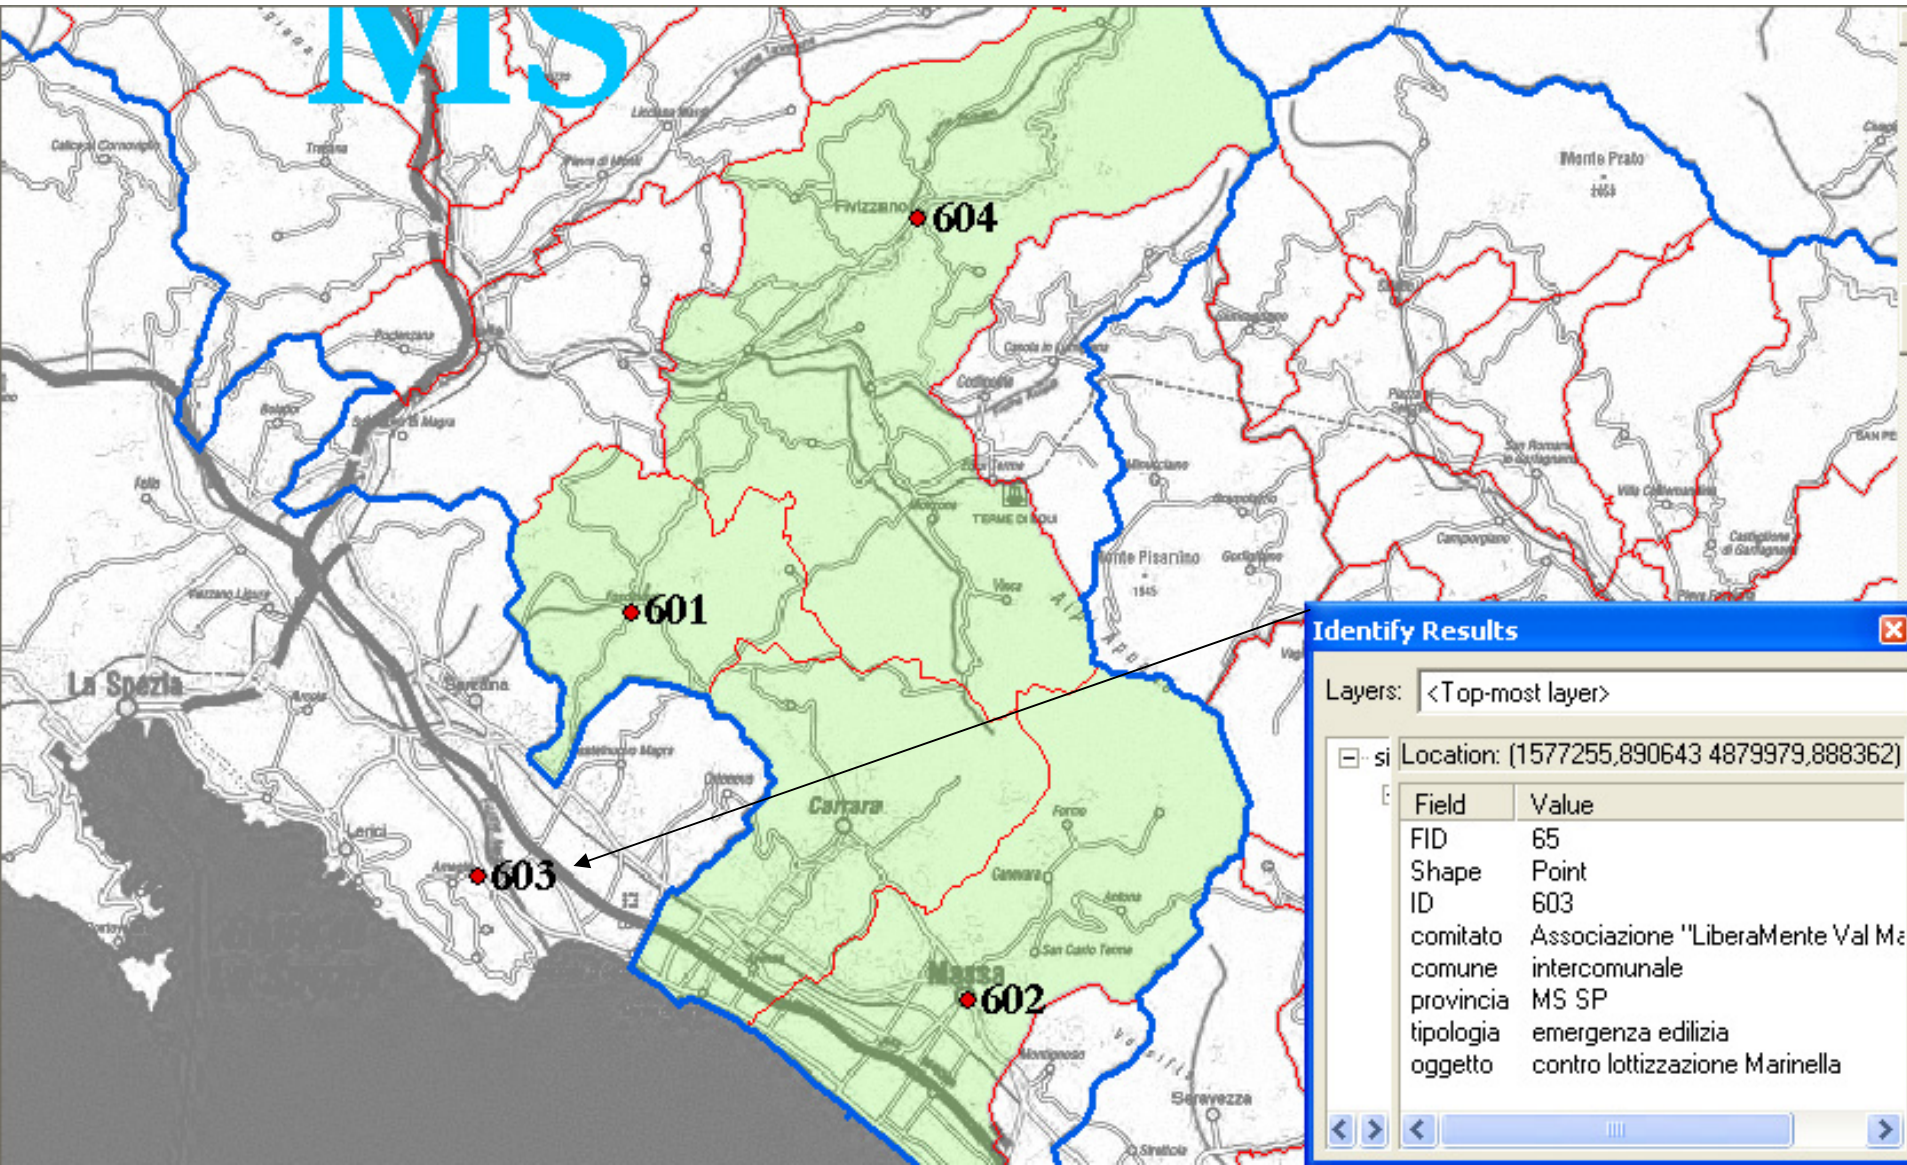

IVIS

Identify Results

Layers: <Top-most layer>

Location: [1577255,890643 4879979,888362]

Field	Value
FID	65
Shape	Point
ID	603
comitato	Associazione "LiberaMente Val Ma
comune	intercomunale
provincia	MS SP
tipologia	emergenza edilizia
oggetto	contro lottizzazione Mainella

< >