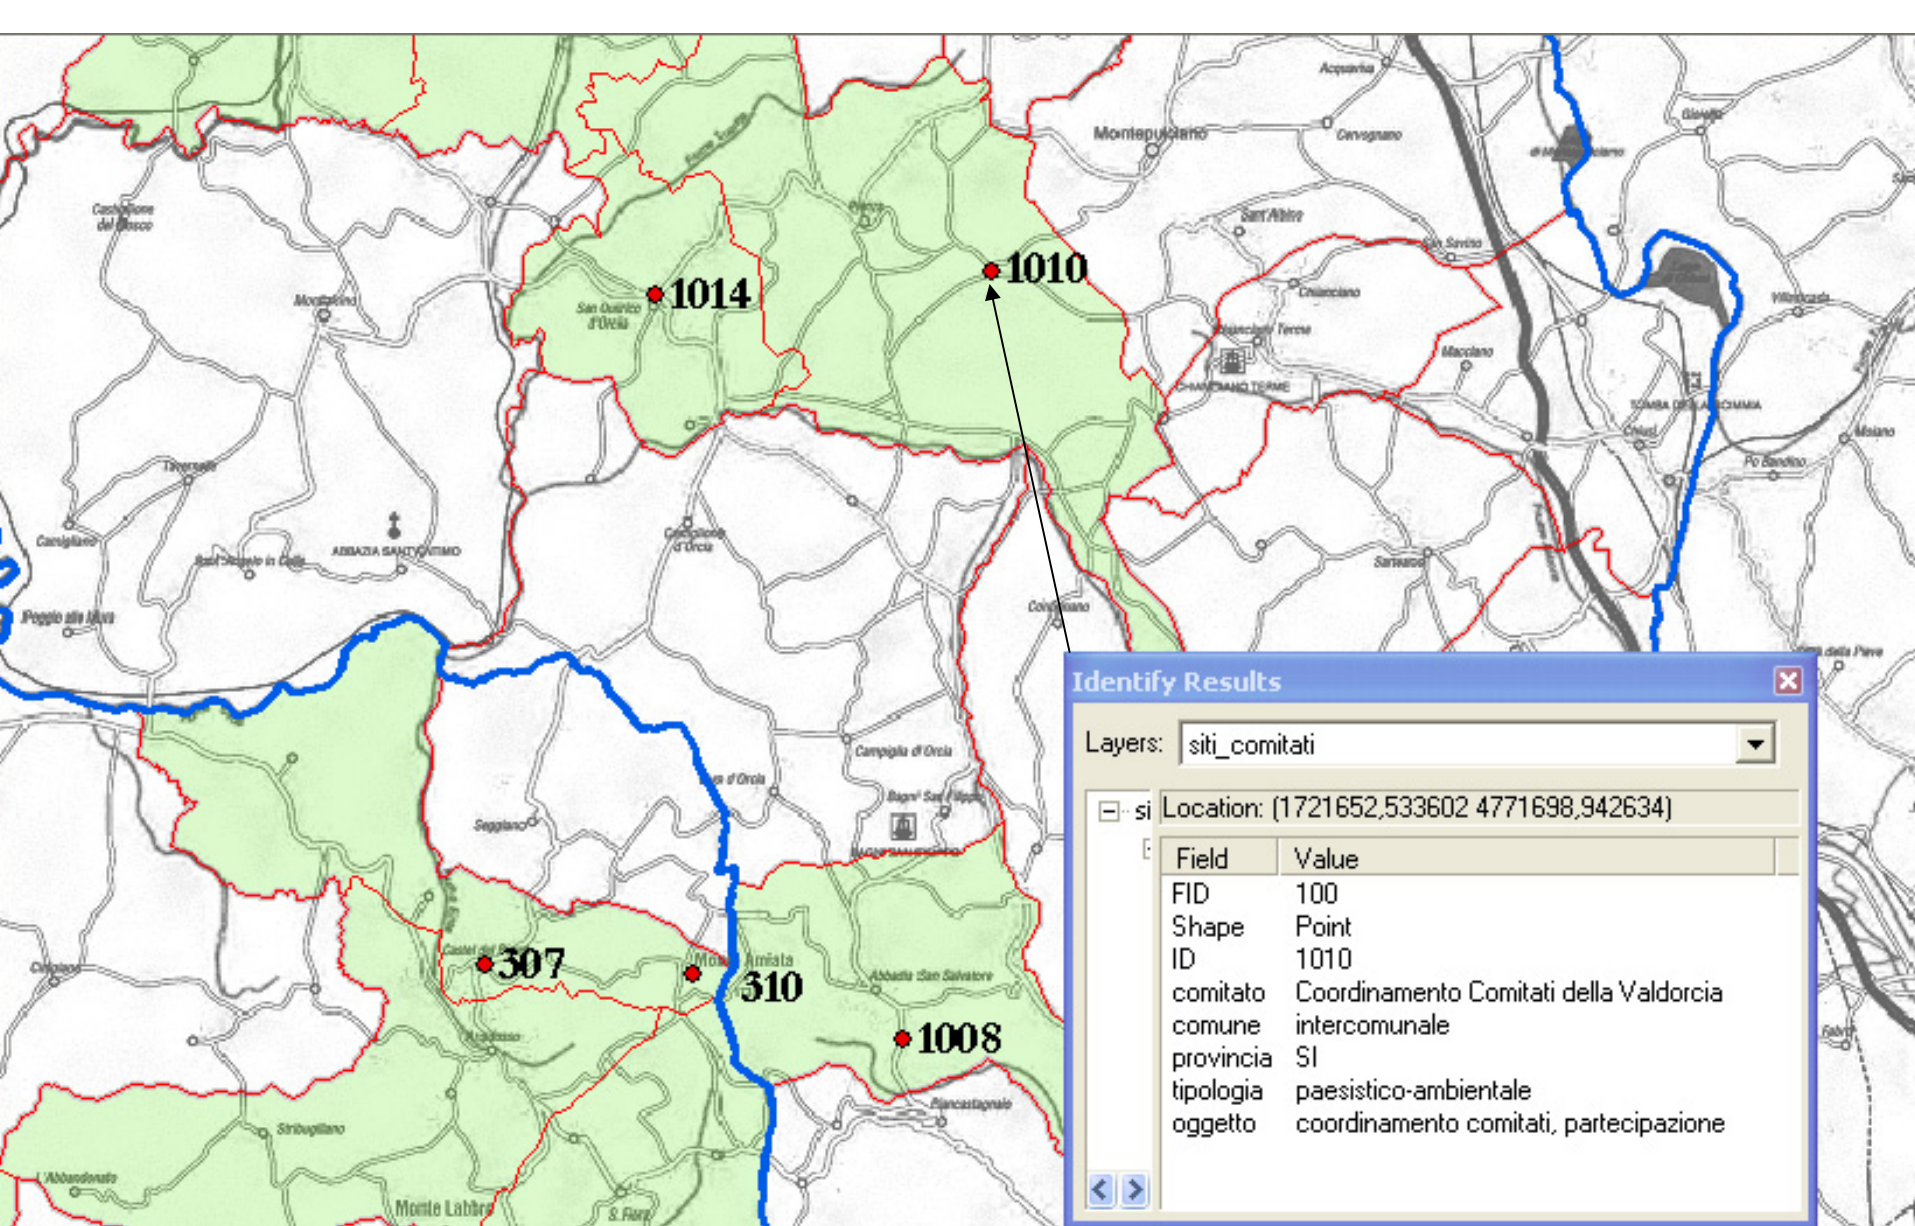

< >

Identify Results

Layers: <Top-most layer>

Location: (1603118,963202 4837051,156671)

Field	Value
FID	71
Shape	Point
ID	702
comitato	Coordinamento salvaguardia Bocca d'Arno San Rossore
comune	Pisa
provincia	PI
tipologia	infrastrutture
oggetto	contro porto e villaggio turistico

Identify Results

Layers: <Top-most layer>

Location: (1653720,626905 4867147,571031)

Field	Value
FID	75
Shape	Point
ID	801
comitato	Circolo Legambiente Pistoia
comune	Pistoia e provincia
provincia	PT
tipologia	paesistico-ambientale
oggetto	contro localizzazione ospedale e a