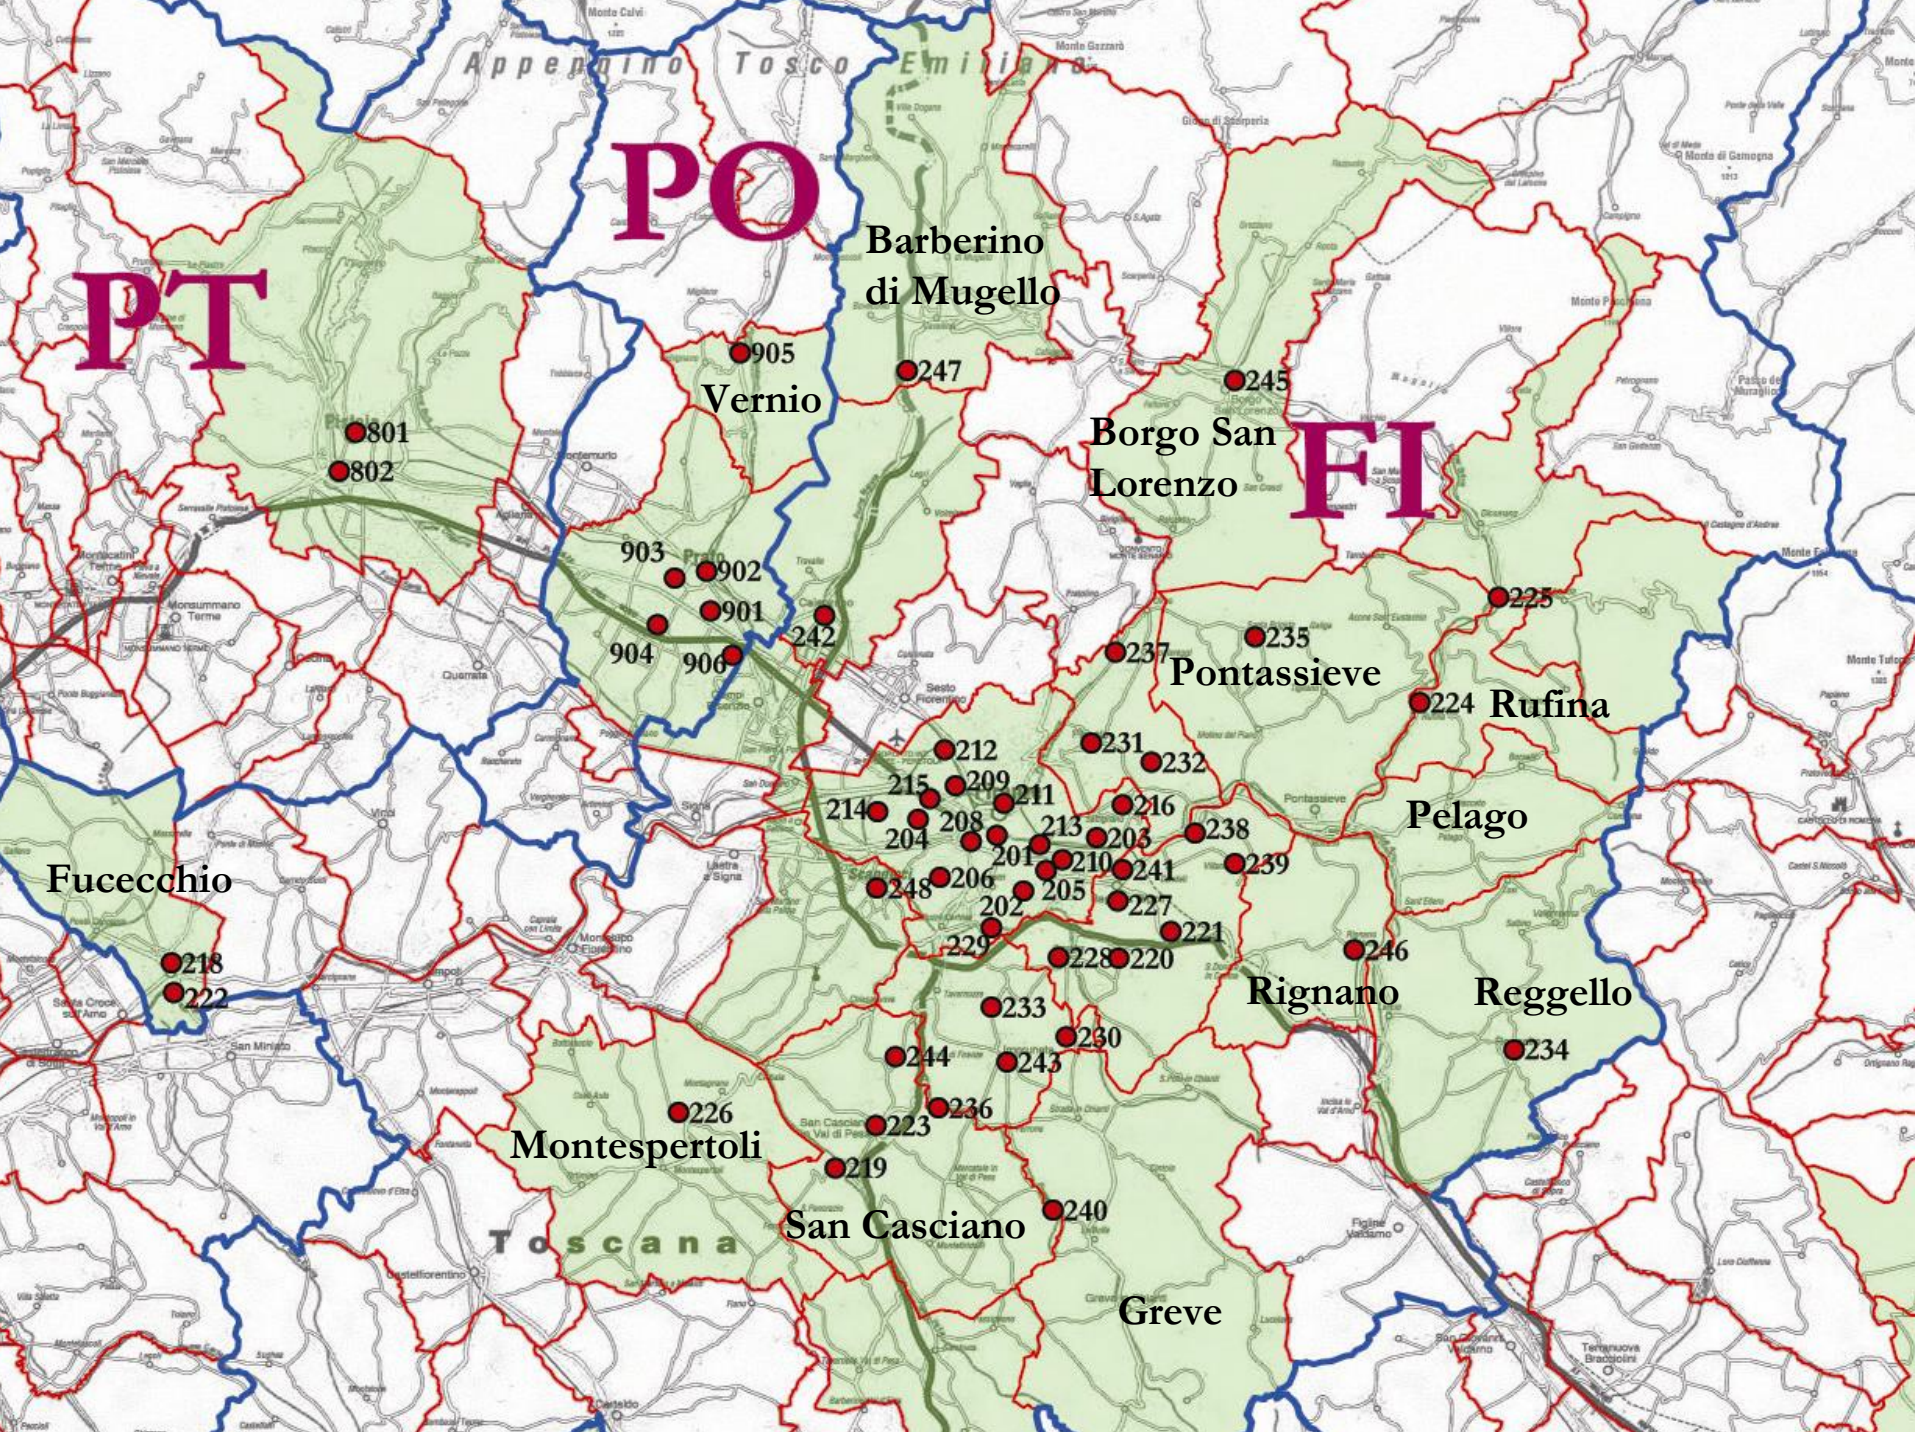

comuni interessati

Osserviamo di seguito alcuni ingrandimenti della mappa per vedere la distribuzione territoriale dei comitati e i comuni interessati dalle varie vertenze.

MS

Fivizzano

Fosdinovo

Carrara

Massa

Ameglia

LU

PT

Pistoia

Viareggio

Lucca

604

601

802

Viareggio

Pistoia

Lucca

Pisa

Fucecchio

Bocca
D'Arno

Tosca

LI PI

Colline Metallifere

PO

PT

FI

Barberino di Mugello

Vernio

Borgo San Lorenzo